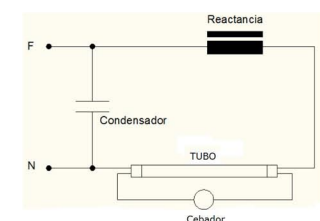

TUBO LED 60cm 10W

Especificaciones

Ángulo de apertura	120°, ORIENTABLE
Color de luz	Cálido / Natural / Frío
Horas de vida	50.000 horas
Tensión de funcionamiento	100 ~ 240 VAC
Potencia	10 W
Base	T8
Dimensiones	600mm x 26mm
Temperatura de trabajo	-20°C ~ 40°C
Rango de humedad	0 ~ 95 %
Certificados	CE, TÜV, ROHS
Garantía	3 años
Factor de potencia	> 0.85

CHIP LED

EPISTAR

Luz fría

1000-1100 lm

Luz natural

900-1000 lm

Luz cálida

800-900 lm

Esquema de conexión

Con reactancia + cebador

Con balasto electrónico