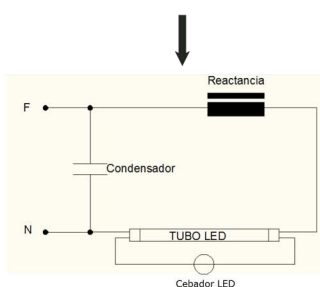

TUBO LED 60cm 10W

Especificaciones

Ángulo de apertura	120°, ORIENTABLE
Color de luz	Cálido / Natural / Frío
Horas de vida	50.000 horas
Tensión de funcionamiento	100 ~ 240 VAC
Potencia	10 W
Base	T8
Dimensiones	600mm x 26mm
Temperatura de trabajo	-20°C ~ 40°C
Rango de humedad	0 ~ 95 %
Certificados	CE, TÜV, ROHS
Garantía	3 años
Factor de potencia	> 0.85

CHIP LED

EPISTAR

Luz fría

1000-1100 lm

Luz natural

900-1000 lm

Luz cálida

800-900 lm

Esquema de conexión

Con reactancia + cebador

Con balasto electrónico